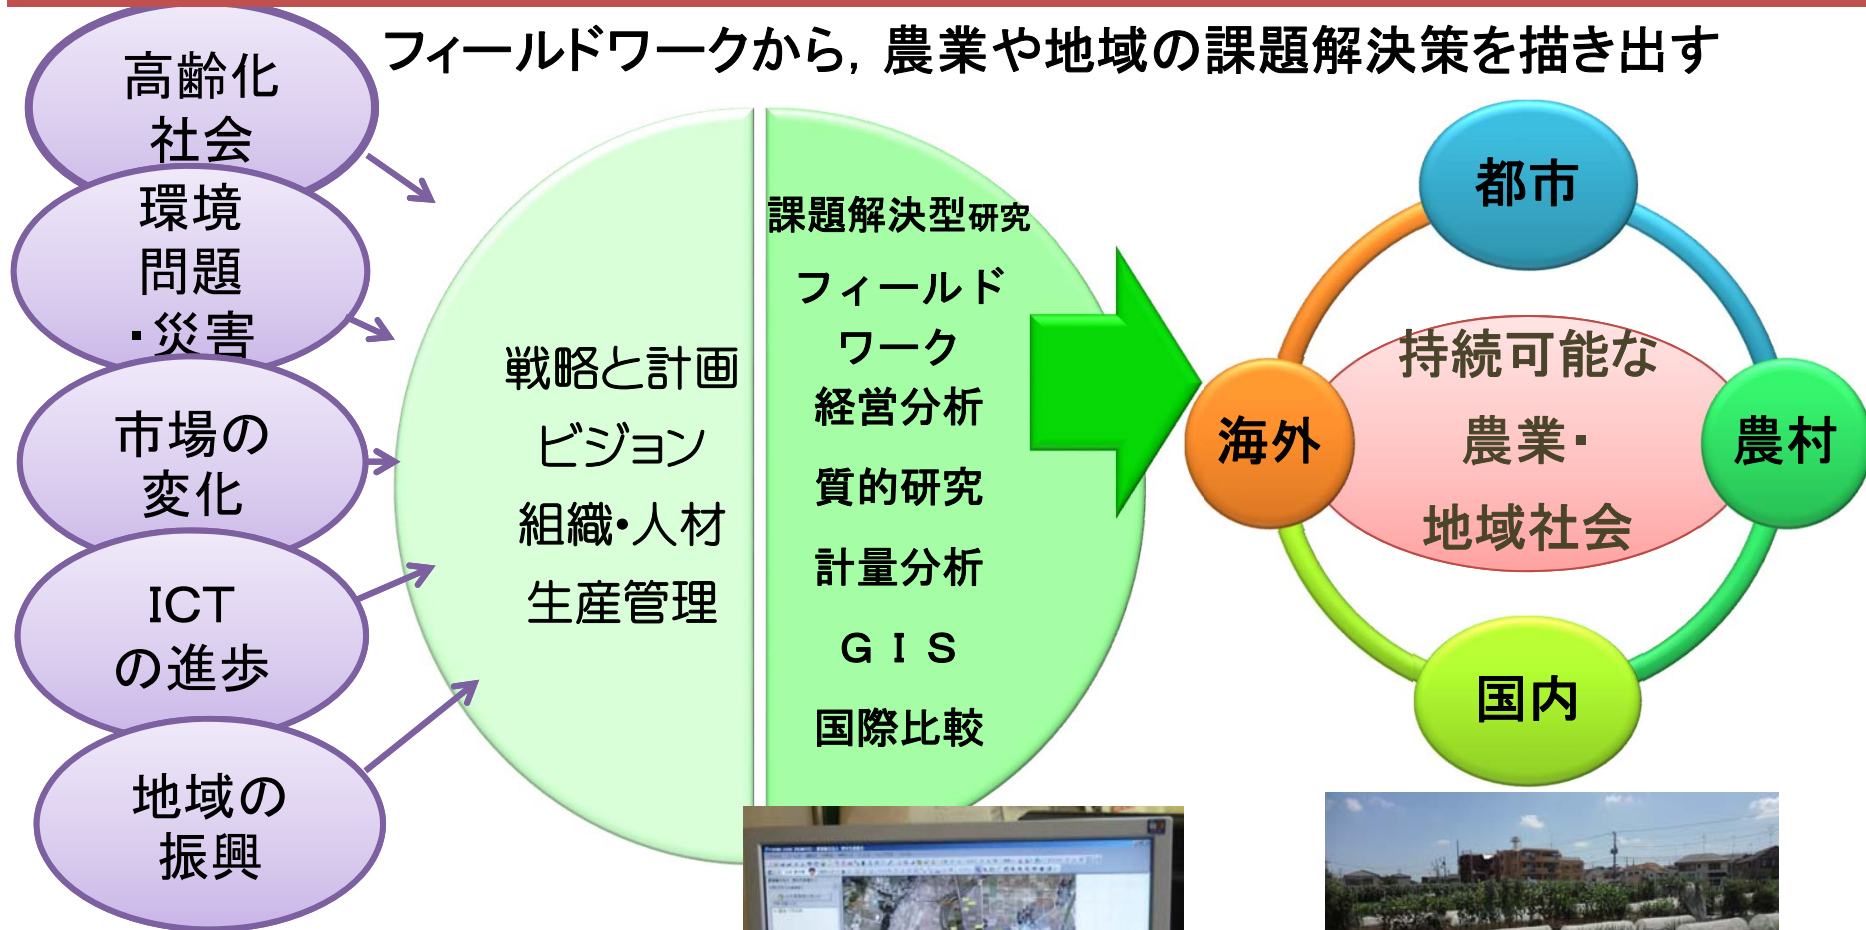

農業経営学研究室

フィールドワークから、農業や地域の課題解決策を描き出す

人材育成モデル

スマート農業

都市近郊での多角化戦略

詳しくは検索！

東大 農業経営学研究室